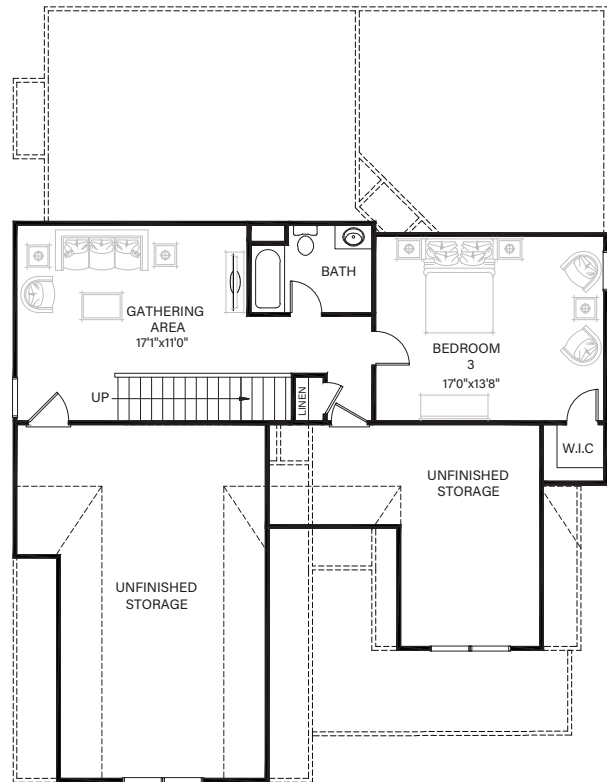

FORT GIBSON

RED BUD 40 II

MAIN LEVEL

OPTIONAL UPPER LEVEL

Main Level: 2 Bedrooms | 2 Baths

Optional Upper Level: 1 Bedroom | 1 Bath

Square Footage: 1,796 Main Level; 632 Optional Upper Level

LAKEARROWHEADGA.COM | 770-720-2700